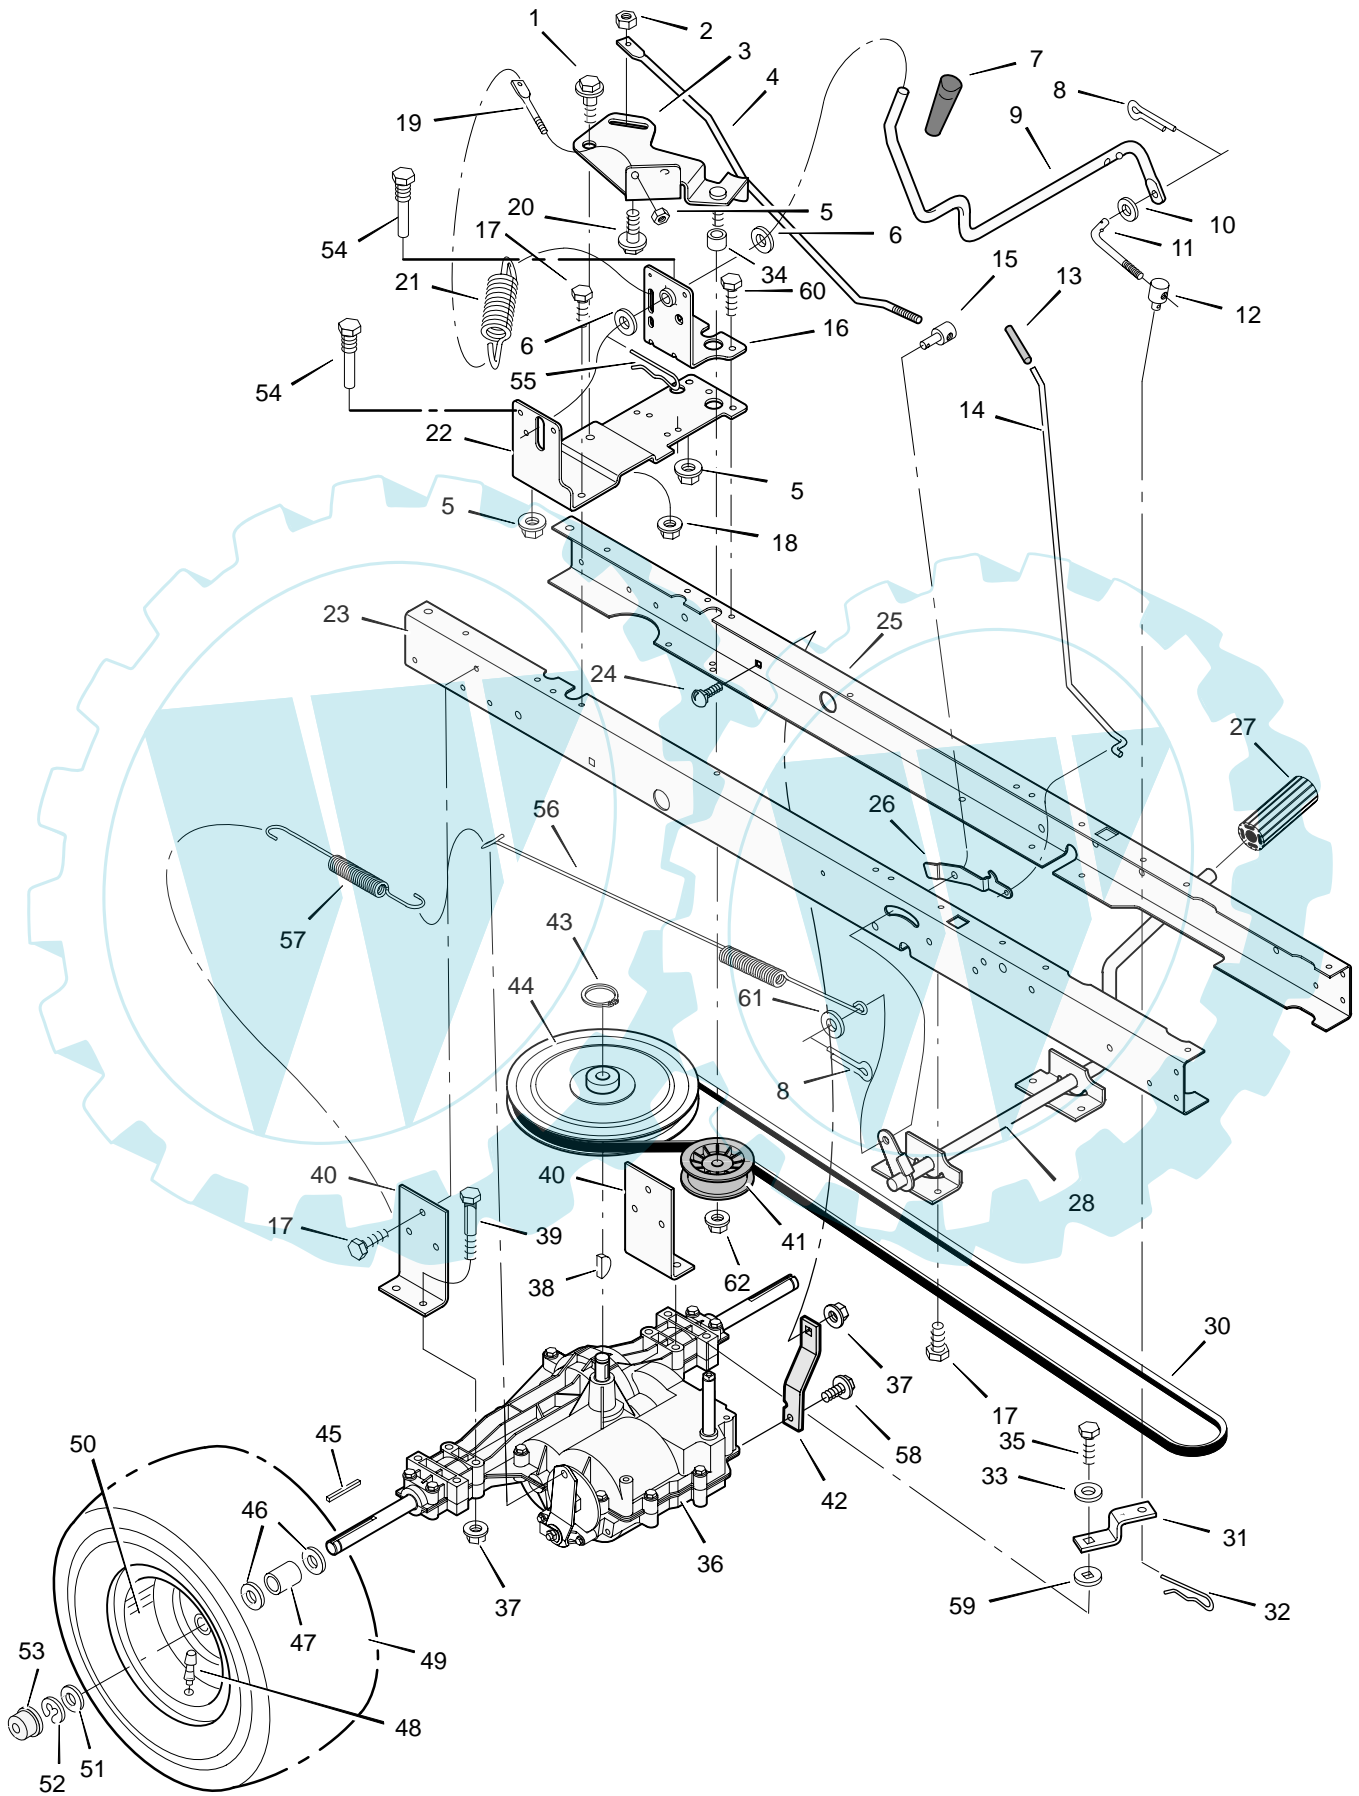

MODEL 38516x53D

REPAIR PARTS MOTION DRIVE

MODEL 38516x53D

REPAIR PARTS MOTION DRIVE

Key No.	Description	Part No.	Key No.	Description	Part No.
1	Bolt, Shoulder	009x39	33	Washer	017x38
2	Nut, Hex	015x89	34	Spacer	690369
3	Arm, Idler	690173 Z	35	Bolt	06x105
4	Rod, Clutch	094041 Z	36	Transaxle, Peerless	— ** —
5	Nut	015x79	37	Nut	015x88
6	Washer	17x102	38	Key, Woodruff	020697
7	Grip	092697	39	Bolt	01x155
8	Pin, Cotter	030x20	40	Bracket, Transaxle	094008E701
9	Lever, Shift	094043 Z	41	Pulley	690409
10	Washer	017x47	42	Bracket, Transaxle Support	094433E700
11	Link, Shift	094044 Z	43	Ring Retainer	0011x7
12	Nut, Adjuster	021920 Z	44	Pulley, Drive	095094
13	Grip	091079	45	Key, Square	021553
14	Rod, Parking Brake	1001271 Z	46	Washer	17x160
15	Nut, Adjuster	094815 Z	47	Spacer, Transaxle	690554 Z
16	Bracket, Shift Pivot	1001303 Z	48	Stem, Valve	024373
17	Screw	26x249	49	Tire *	091923
18	Nut	015x84	—	Tube	407049
19	Mount, Stud Spring	094042 Z	50	Wheel & Tire Assembly	092288-601
20	Bolt, Shoulder	009x54	51	Washer	17x195
21	Spring, Extension	165x116	52	E-Ring	0011x3
22	Bracket, Right Shifter	1001302E701	53	Hub Cap	094618
23	Frame, Right	1001928E701	54	Guide, Belt	093349
24	Bolt, Carriage	002x53	55	Pin, Hair	0031x4
25	Frame, Left	1001927E701	56	Spring, Extension	165x115
26	Latch, Parking Brake	094045 Z	57	Spring, Extension	165x92
27	Pedal	021544	58	Screw	26x216
28	Lever, Brake/Clutch	094038E700	59	Washer	17x148
30	Belt, Motion Drive	037x87	60	Screw	26x267
31	Yoke, Shift	094031 Z	61	Washer	17x169
32	Pin, Hair	0031x6	62	Nut	015x98